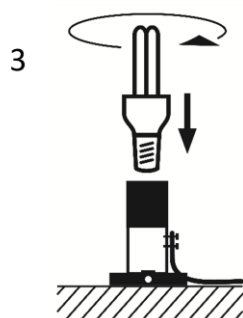

Photometrische Daten

Eulumdat

Mechanik

Durchmesser [cm]

60

Höhe [cm]

63

Artikelgewicht [kg]

Anschluss

SchuKo Stecker mit
Dichtlippe

Schutz

Schutzklasse: I

Schutzart: IP45

Steuerung

Steuerbare
Leuchtmittel sind im
Handel erhältlich

Austauschbarkeit

Aufstellungshinweise

Setzen Sie die Leuchte im Betrieb nicht unnötig direkter Sonnenstrahlung aus.

Produktgruppe: Snowball Stationär

Leuchten dieser Produktgruppe sind in Durchmessern von 30 cm bis 100 cm mit E27 Fassung, sowie in LED Ausführung Warmweiß, CCT und RGB CCT erhältlich.

Eine Fernbedienung [20811] ist für alle ZigBee-fähigen Leuchten separat verfügbar.

Montageanleitung

Seitliche Schrauben an der Leuchte lösen und die Kugel abheben (1).

Leuchtenfuß mit Schrauben und Dübel auf festem Untergrund befestigen (2) und Leuchtmittel in Fassung einsetzen (3).