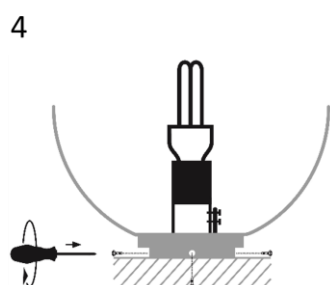

Montageanleitung

Seitliche Schrauben an der Leuchte lösen und die Kugel abheben (1).

Leuchtenfuß mit Schrauben und Dübel auf festem Untergrund befestigen (2) und Leuchtmittel in Fassung einsetzen (3).

Kugel aufsetzen und mit seitlichen Schrauben befestigen (4).

Hinweis: Bei nicht vormontiertem Anschlusskabel, achten Sie auf einen sicheren Anschluss der Zuleitung.