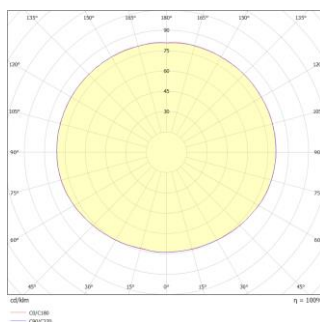

Elektrotechnik

Netzspannung

230V~ / 50Hz

Energieverbrauch im Betrieb

max. 25W

Kabellänge

5 m

Anschluss

SchuKo Stecker mit
Dichtlippe