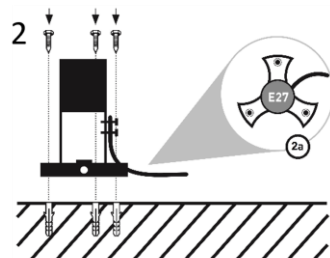

Montageanleitung

Seitliche Schrauben an der Leuchte lösen und die Kugel abheben (1).

Leuchtenfuß mit Schrauben und Dübel auf festem Untergrund befestigen (2) und Leuchtmittel in Fassung einsetzen (3).

Kugel aufsetzen und mit seitlichen Schrauben befestigen (4).

Hinweis: Bei nicht vormontiertem Anschlusskabel, achten Sie auf einen sicheren Anschluss der Zuleitung.