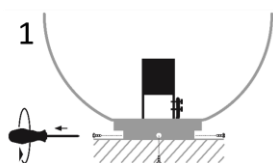

Montageanleitung

Seitliche Schrauben an der Leuchte lösen und die Kugel abheben (1).

Leuchtenfuß mit Schrauben und Dübel auf festem Untergrund befestigen (2) und Leuchtmittel in Fassung einsetzen (3).

Kugel aufsetzen und mit seitlichen Schrauben befestigen (4).

Hinweis: Bei nicht vormontiertem Anschlusskabel, achten Sie auf einen sicheren Anschluss der Zuleitung.