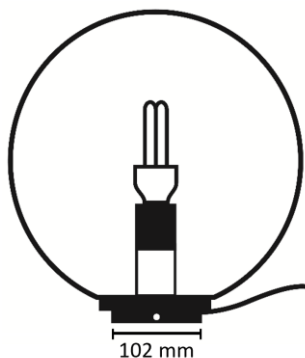

Mechanik

Durchmesser [cm]

60

Höhe [cm]

63

Artikelgewicht [kg]

6,0